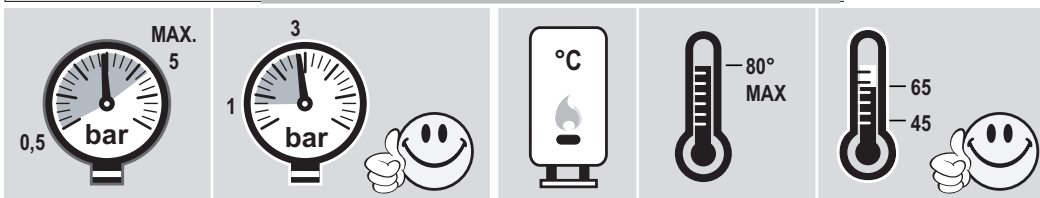

RANS - DINOX - CLASSIC - LITE

CDCT207

CDCQ200

BEAMTECH

RANS T

CDCT200

CDCT201

CDCT210